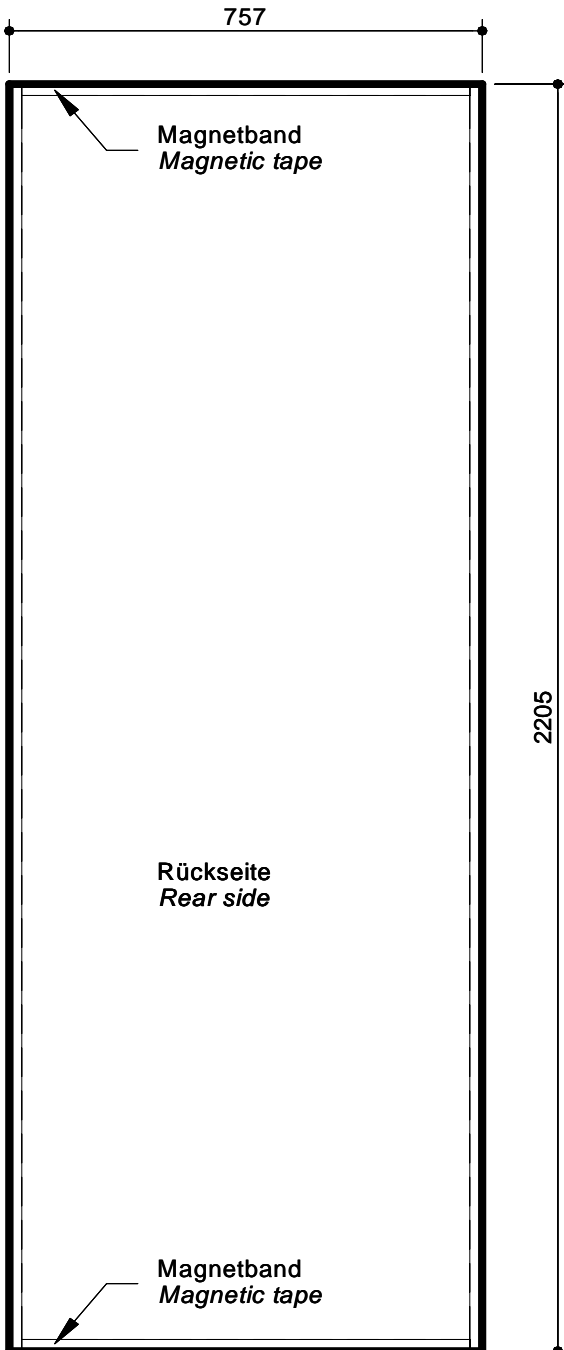

Grafikmaße Graphic Measurements

Mero[®]lite

MLT Titan Line - Rückseite / Rear side

MERO-TSK International GmbH & Co.KG
Lauberstraße 7
97357 Prichsenstadt
Germany

Phone: +49 (0) 9383 203-563
Fax: +49 (0) 9383 203-568
E-Mail: claudia.schmidt@mero-tsk.de
Internet: www.mero-tsk.de